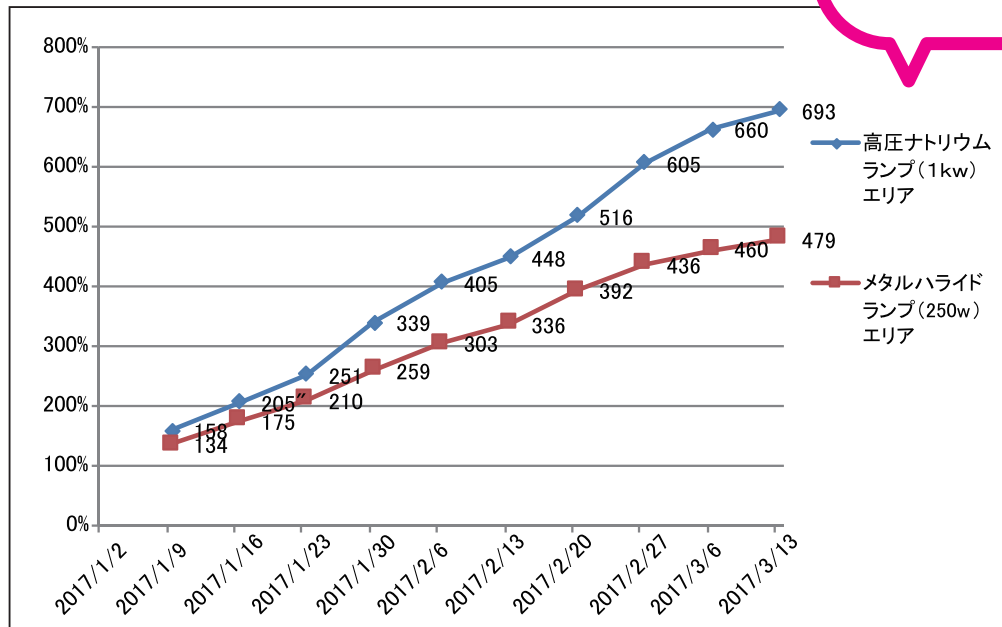

冬季収穫量の比較

約45%アップ

<収穫農家のプロフィール>

㎡あたりの収穫量 40~65kg/㎡

(将来目標65~70kg/㎡)