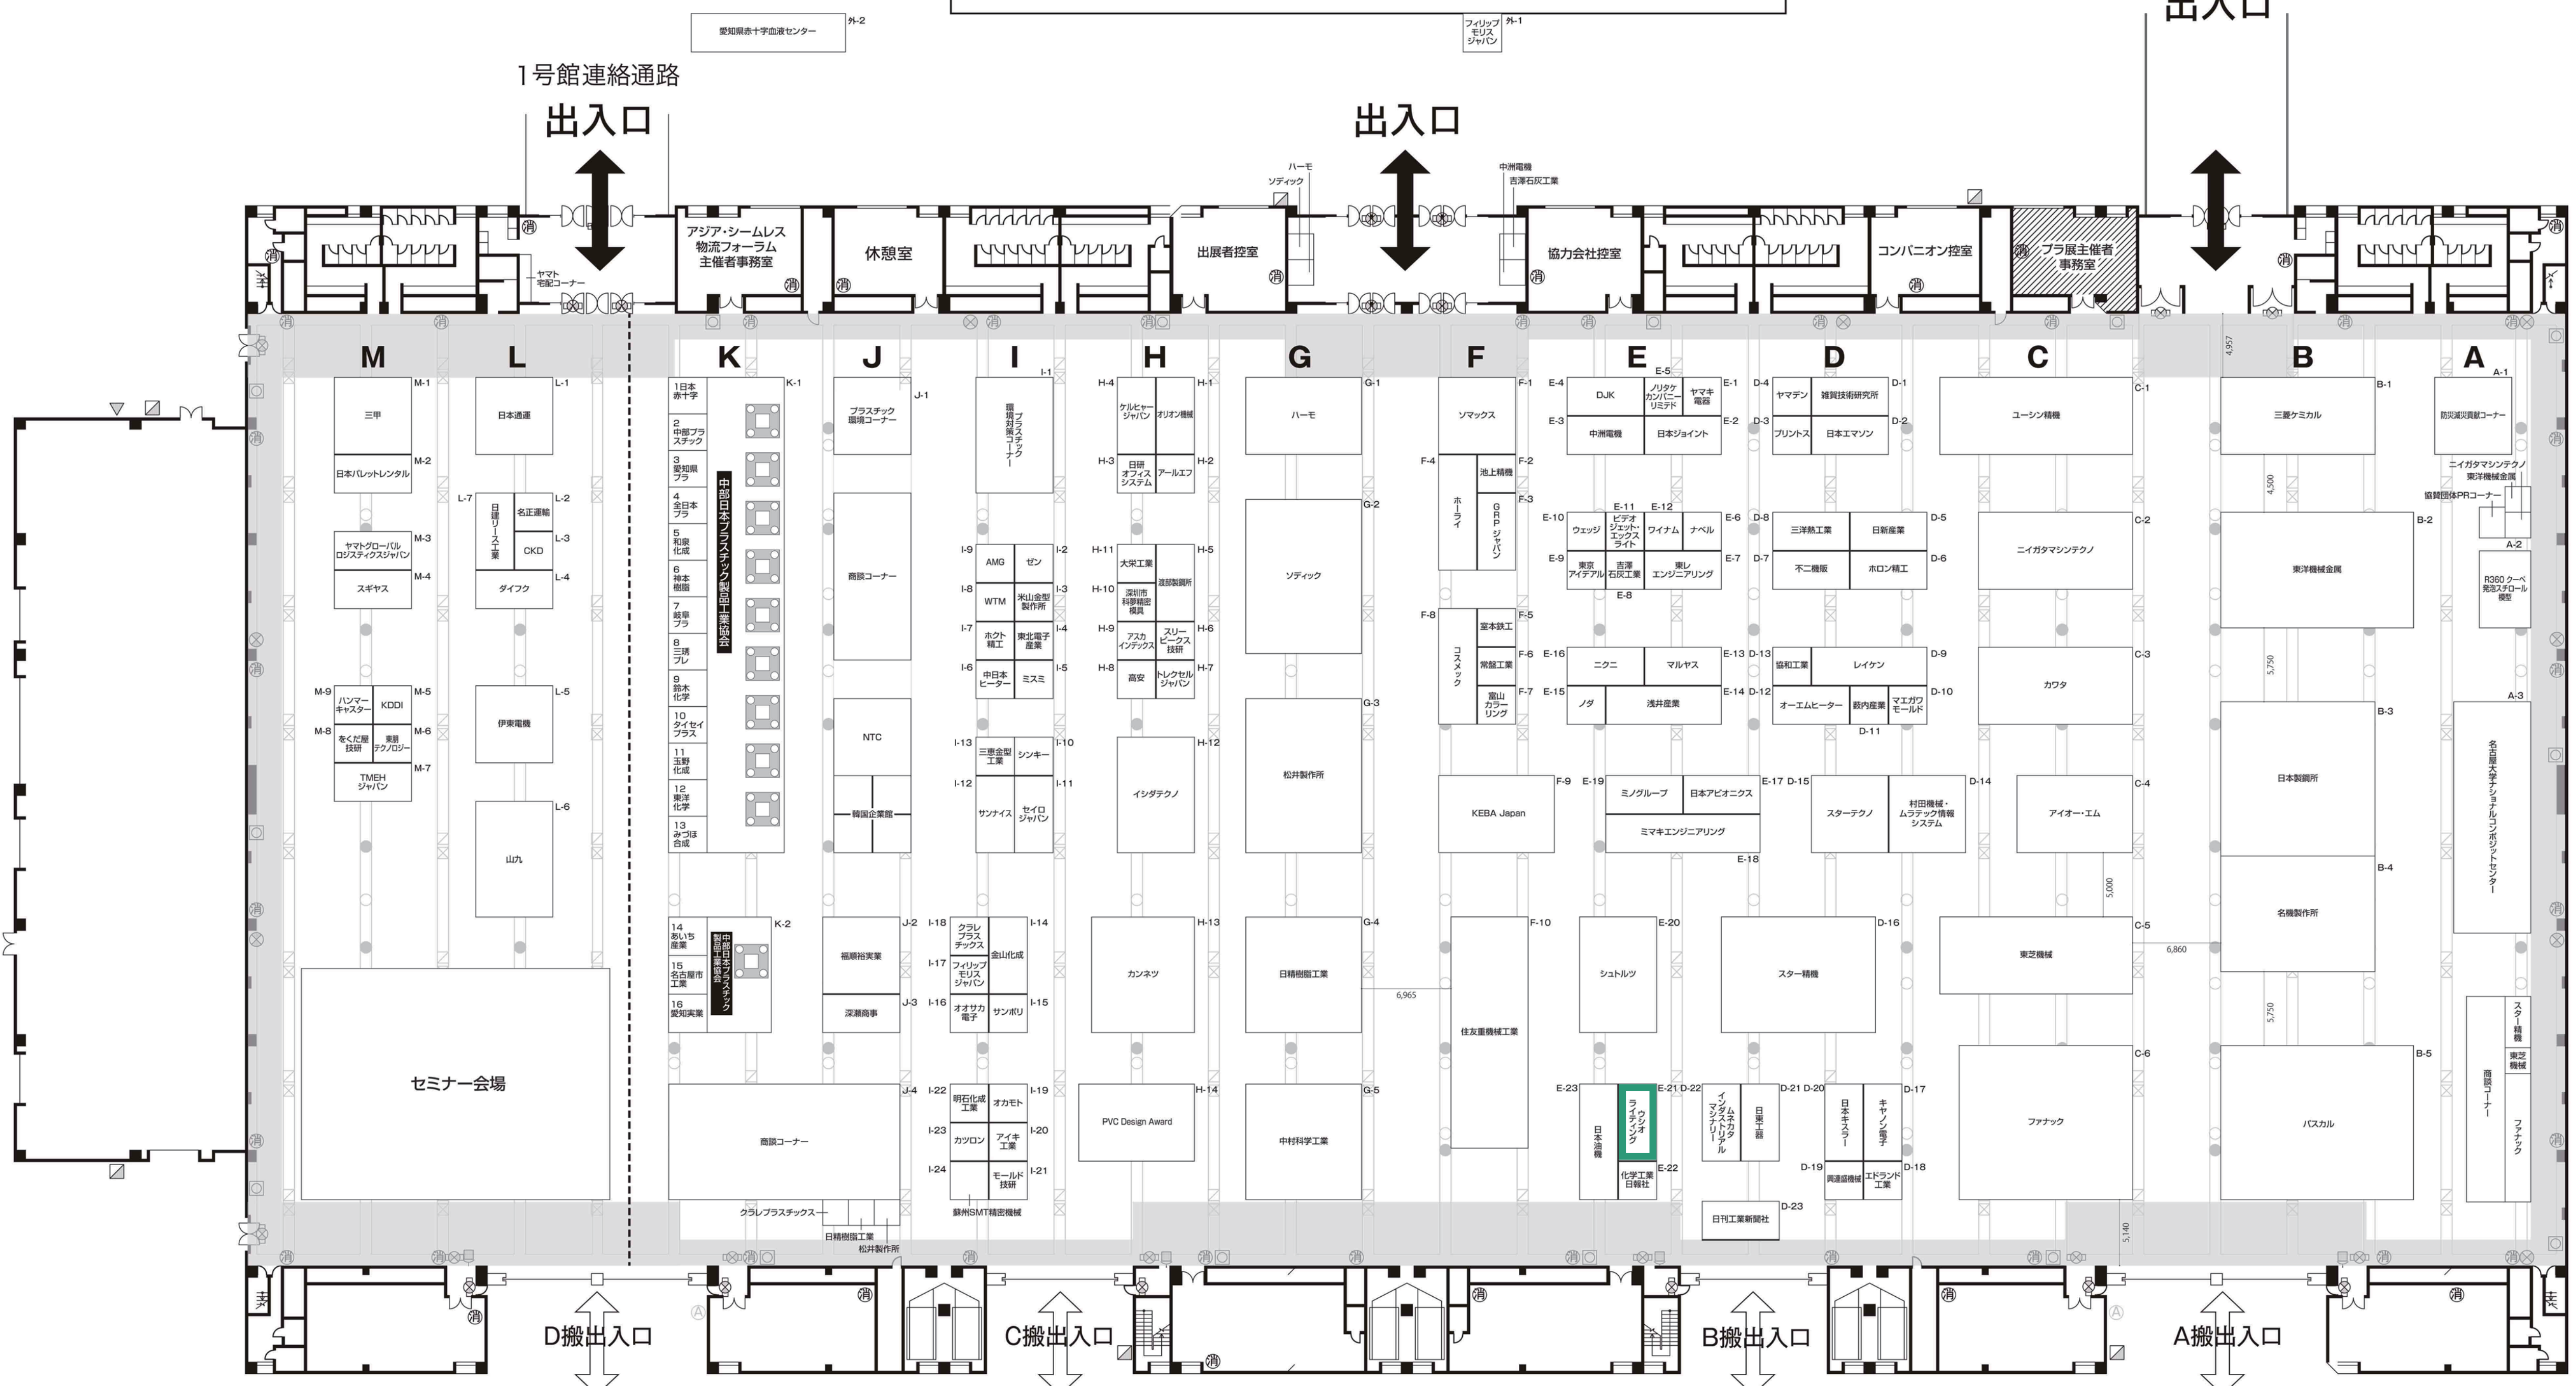

アジア・シームレス 物流フォーラム2018 Asia Seamless Logistics Forum 2018 in名古屋

屋外展示

凡例

⊕	放水銃
⊗	消火栓
⊠	火災報知器
⊙	通路誘導灯
⊚	避難口誘導灯
▽	送水口
⊕	消火器
⊠	展示用電源取出口1φ
⊠	展示用電源取出口3φ
⊕	圧縮空気接続口
○	給水施設
●	排水施設