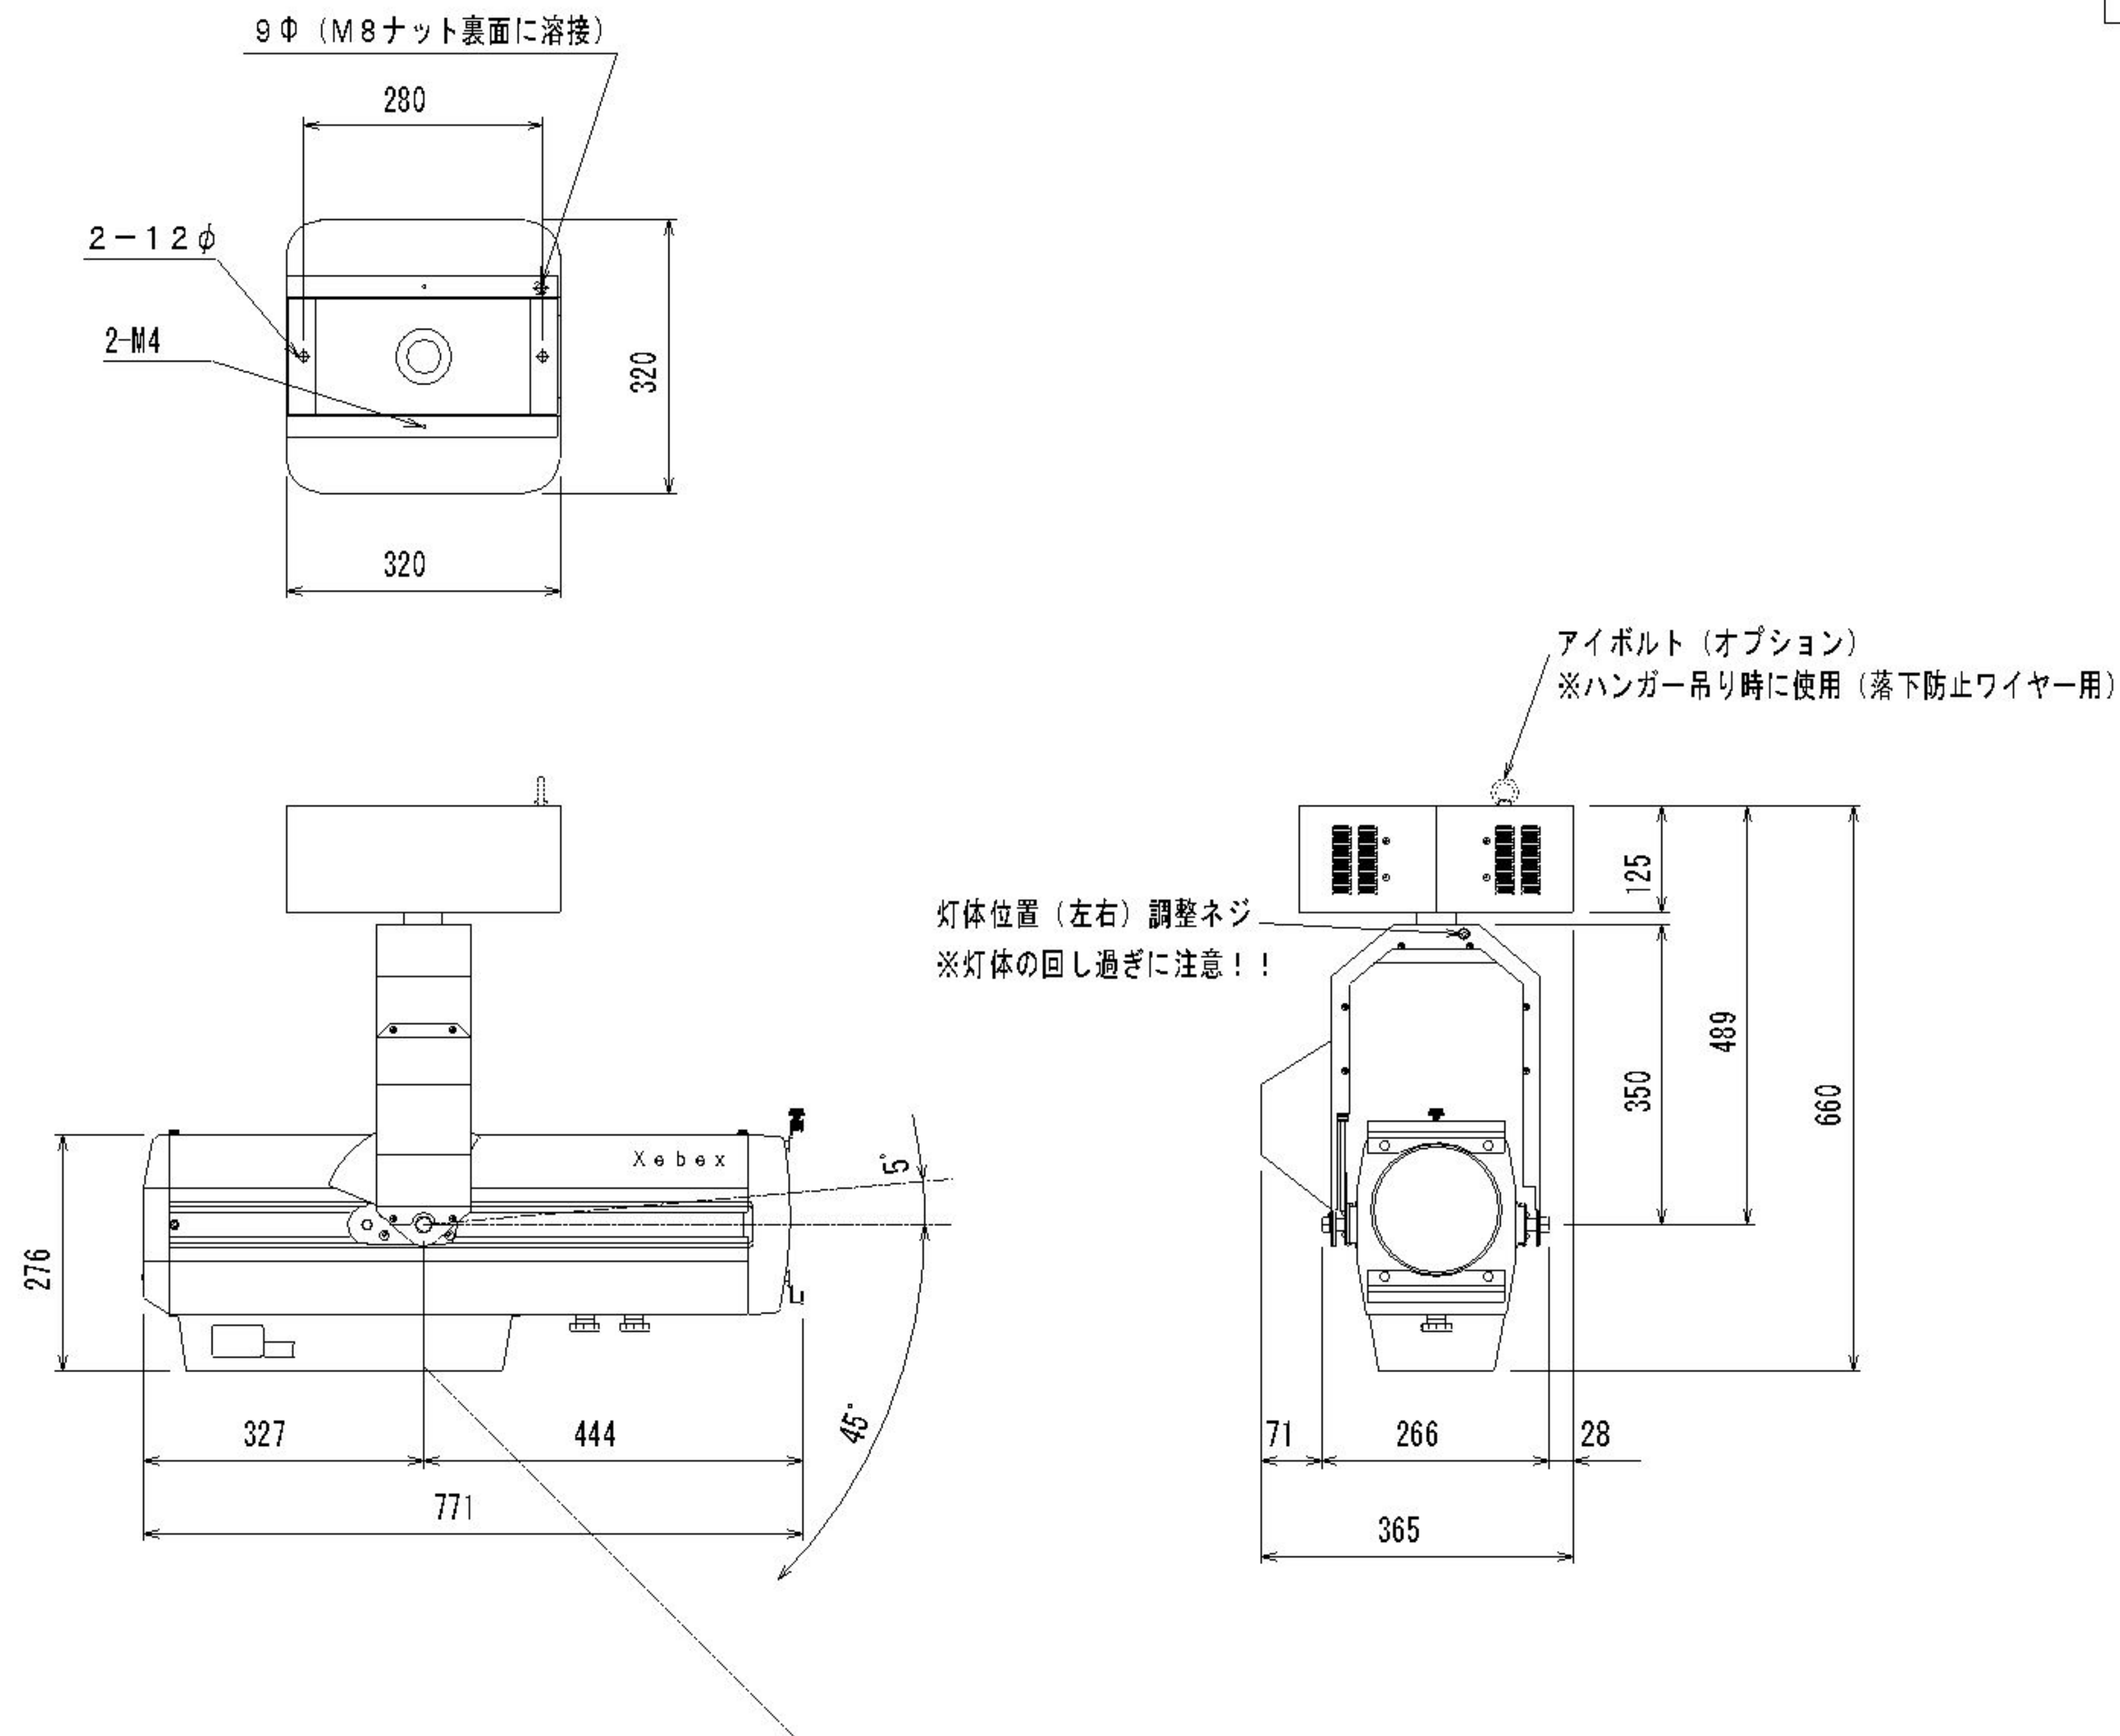

参考図面
2011年10月17日

ウシオライティング株式会社

250Wメタルハライドリモコンスポット (DMX仕様)

MRC-25AD