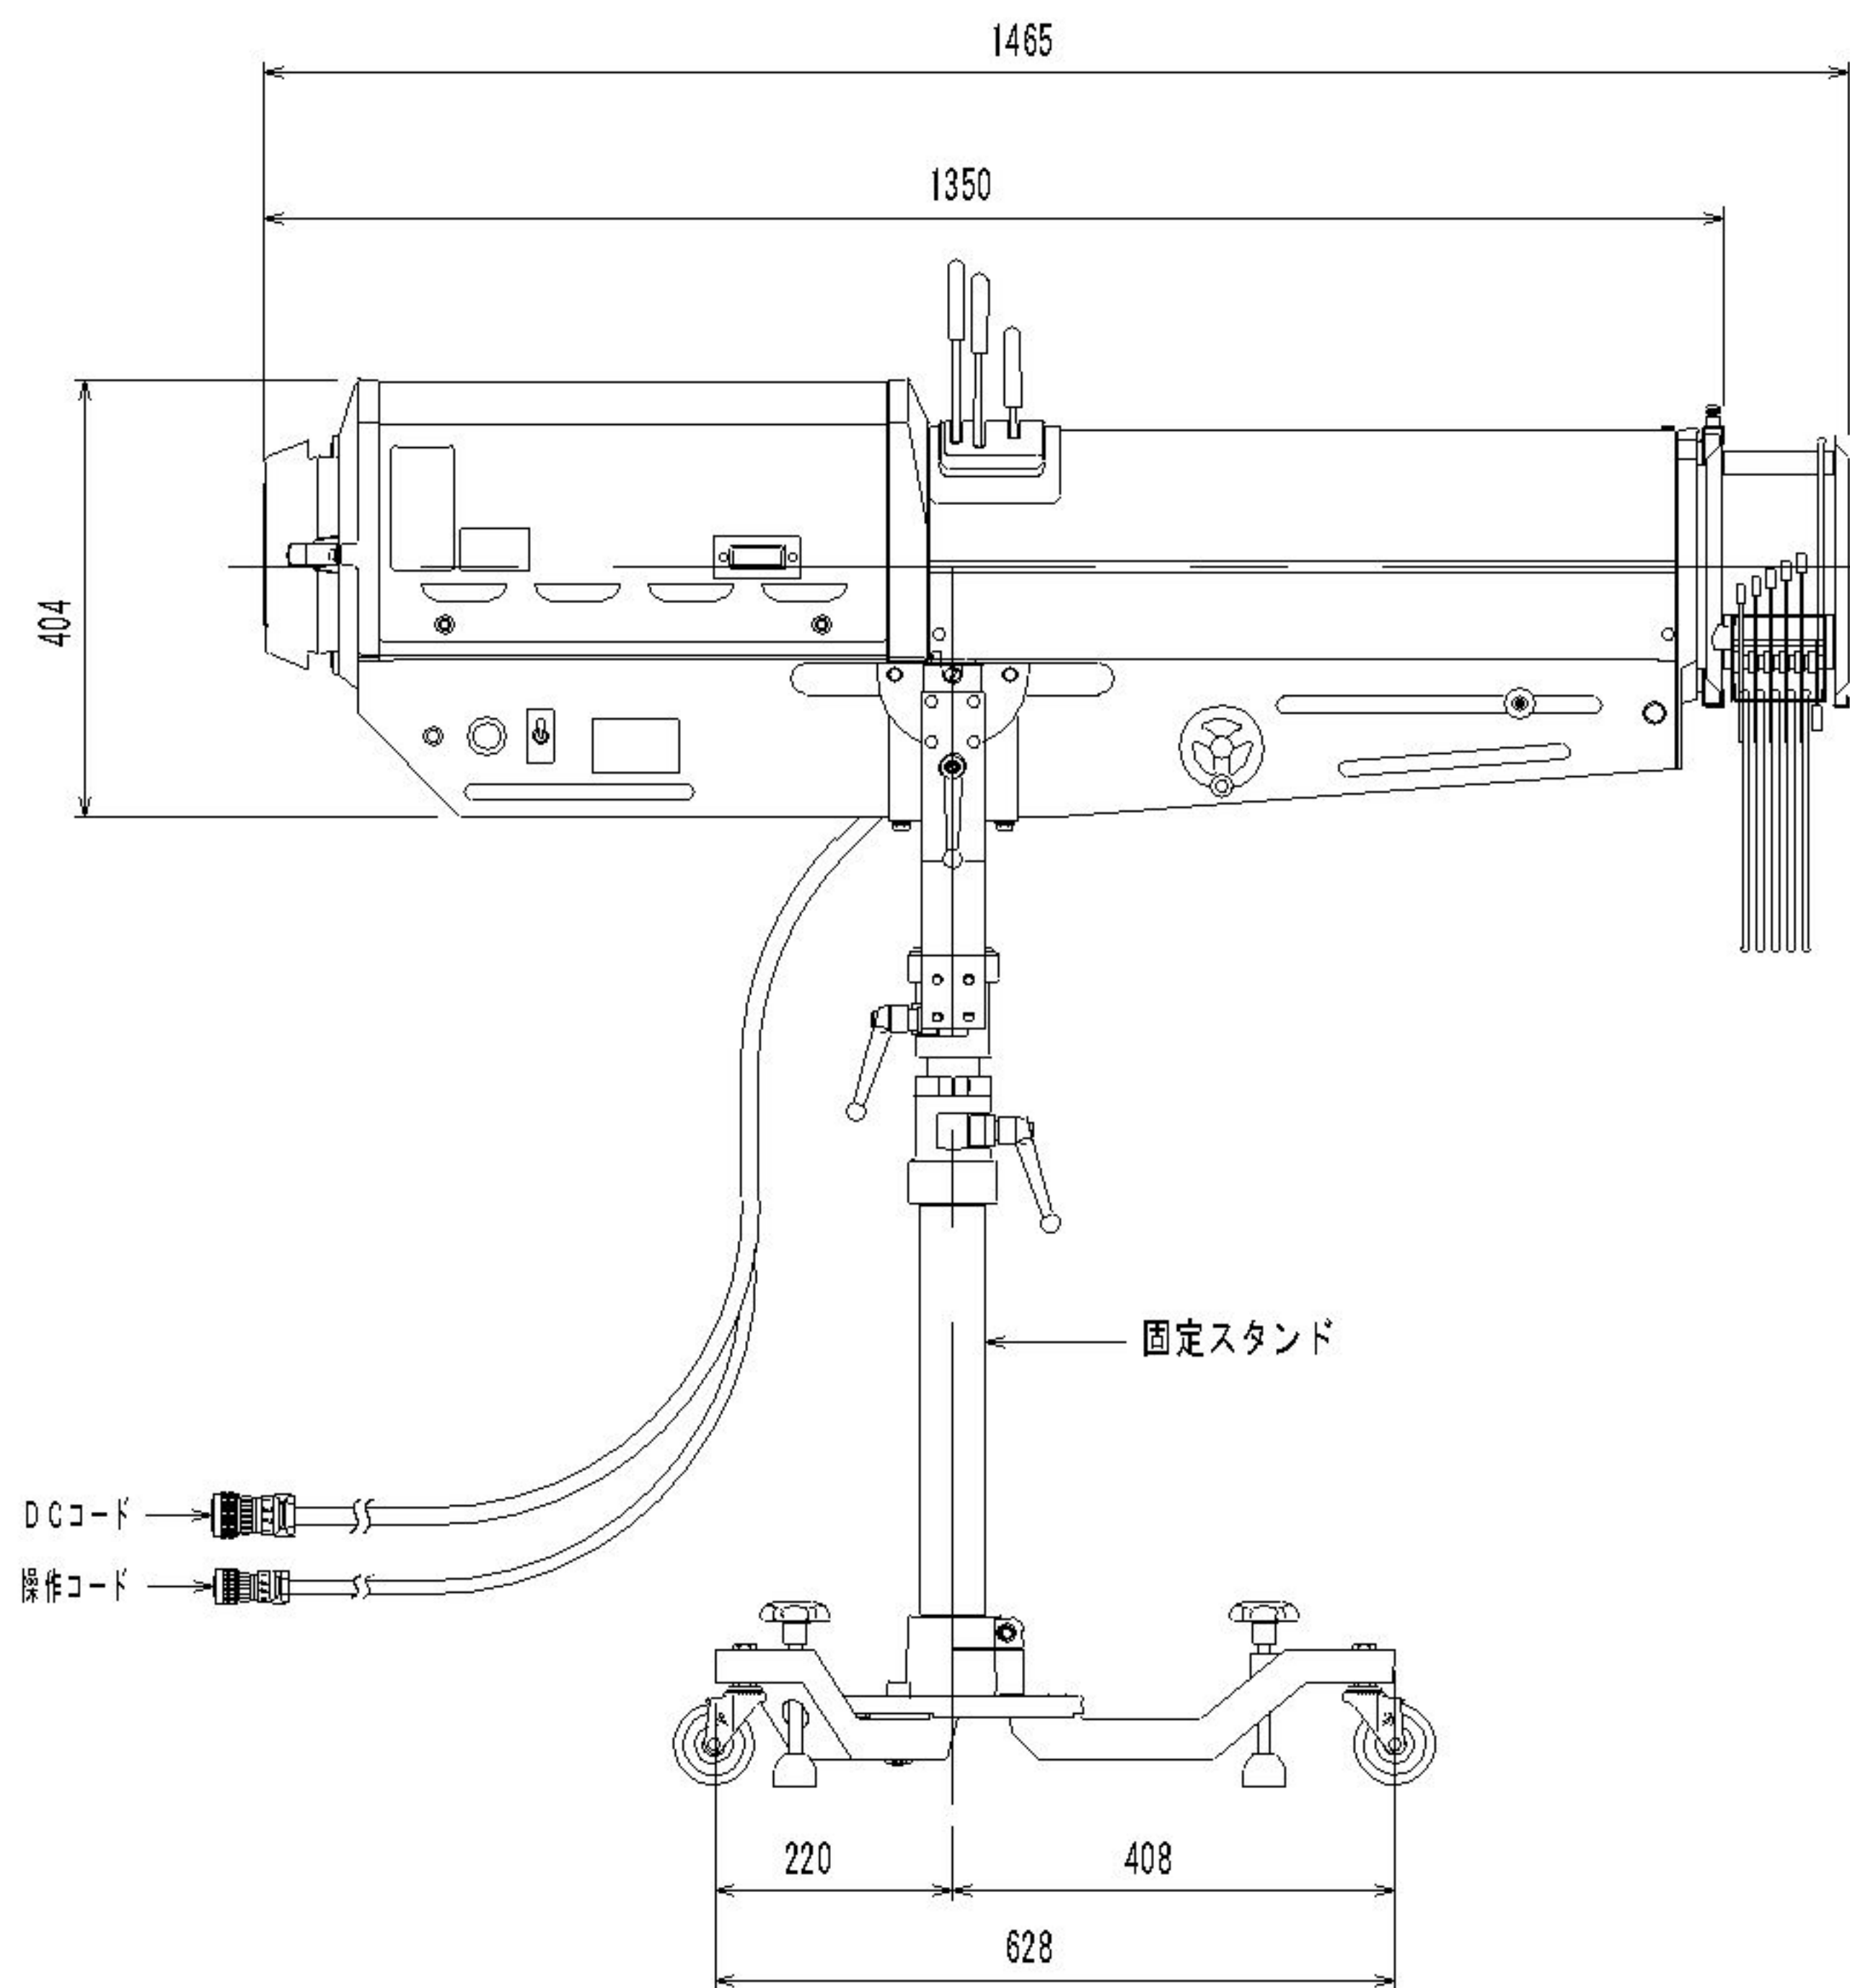

参考図面  
2011年10月17日

ウシオライティング株式会社

1KWクセノンピンスポットライト1003SR/e

XPS-1003SR/e