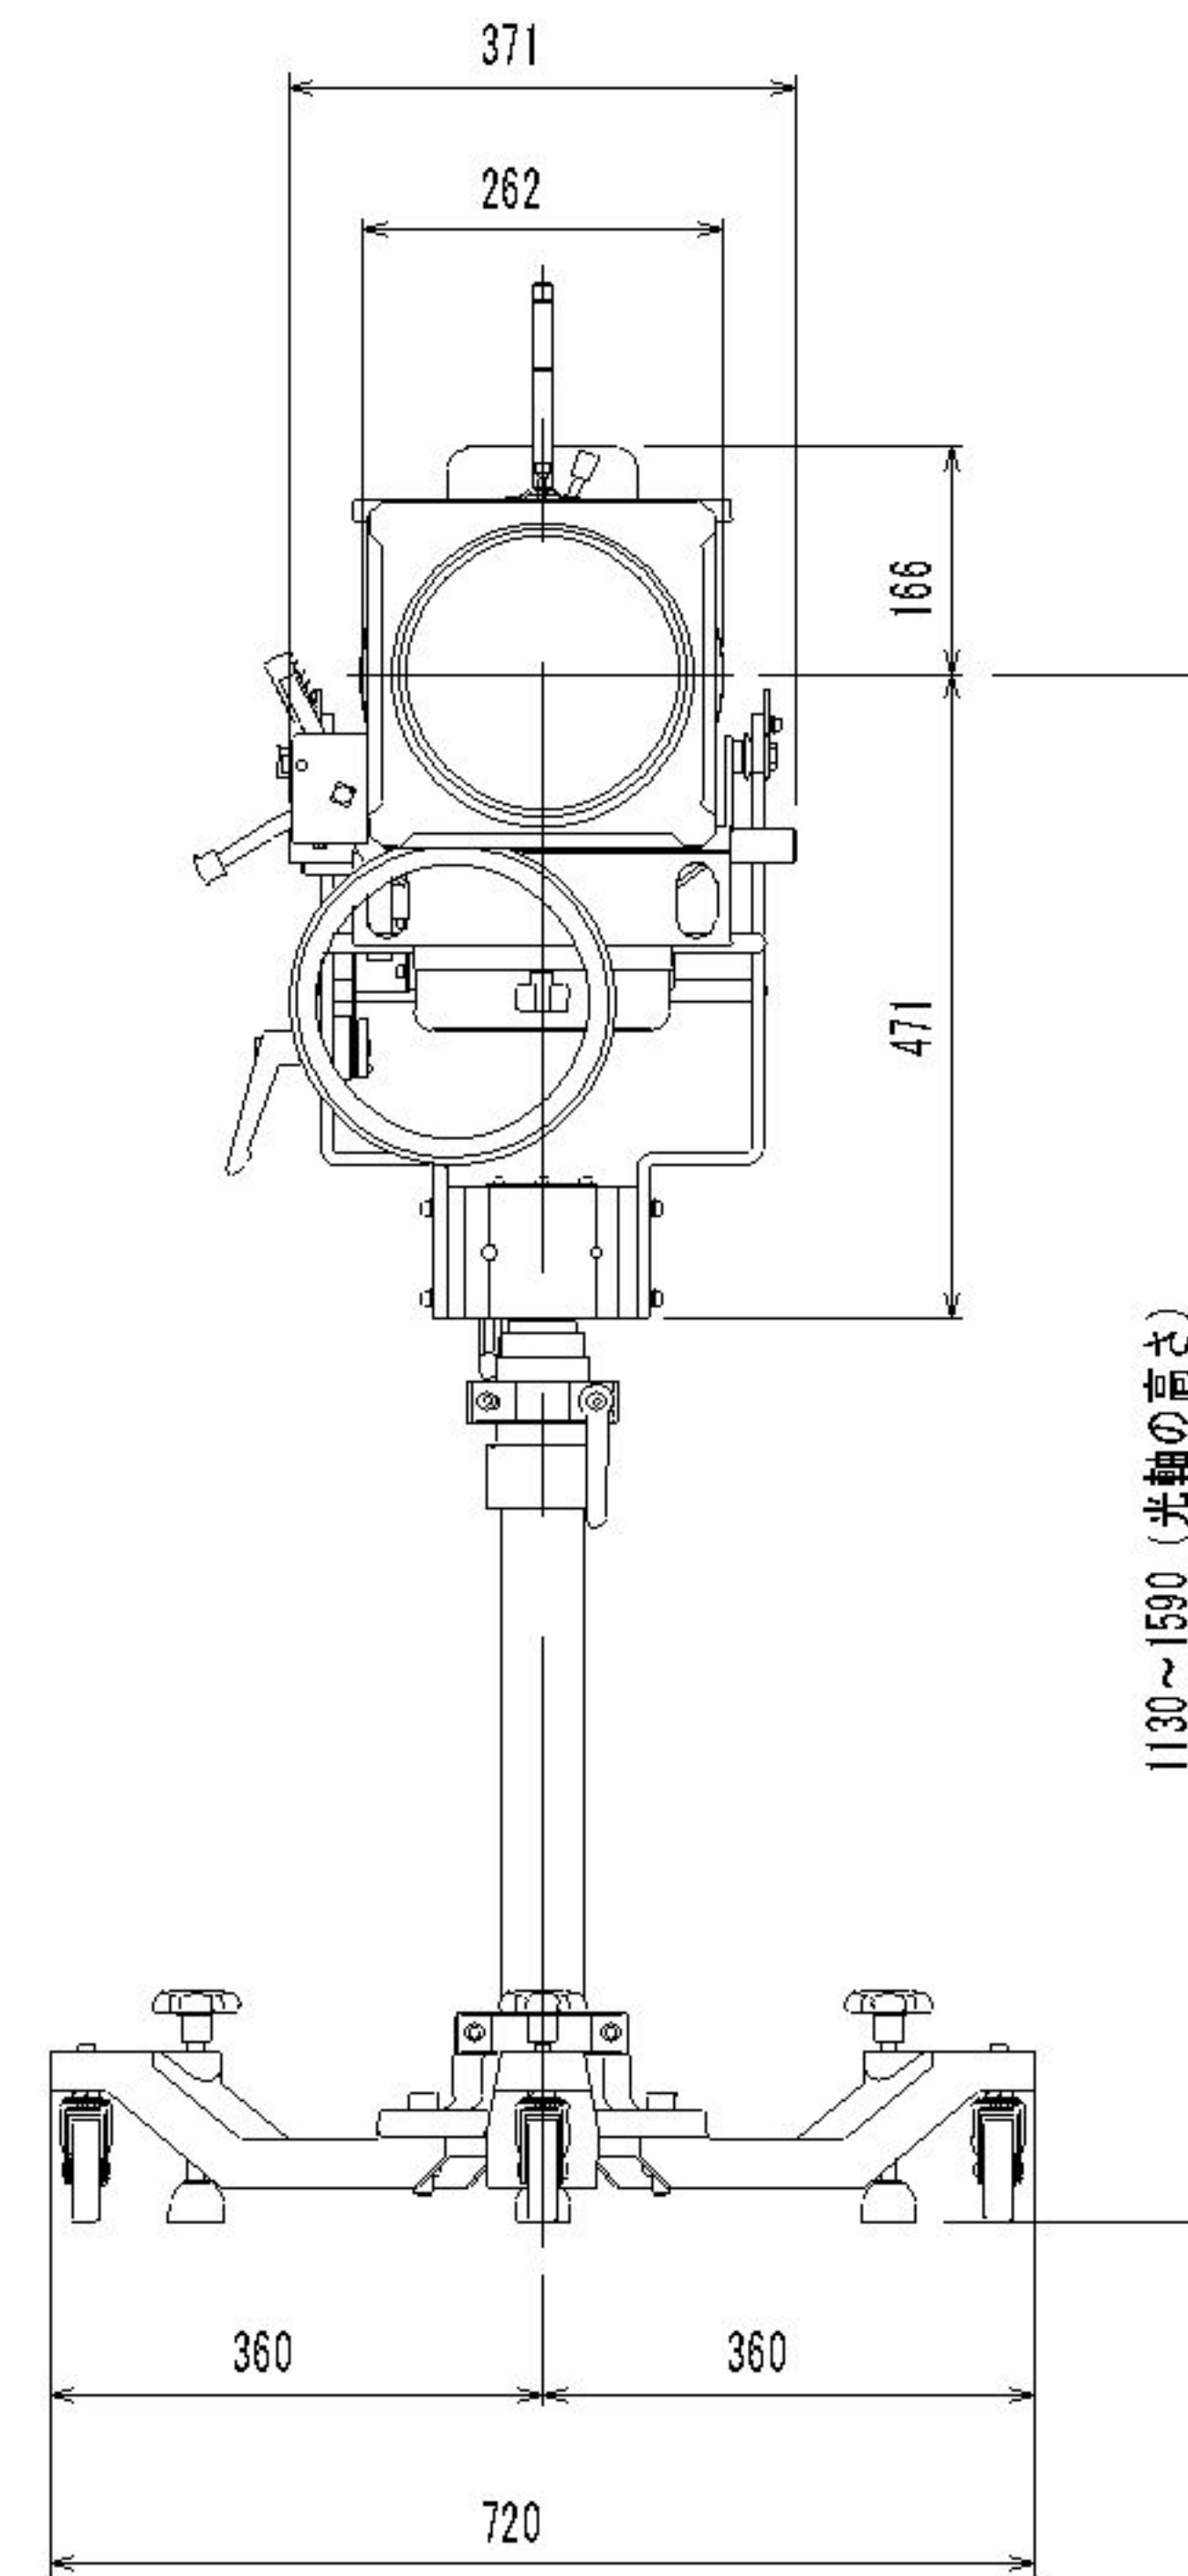

参考図面  
2011年10月17日

ウシオライティング株式会社

1KWクセノンピンスポットライト1004SR/e

XPS-1004SR/e