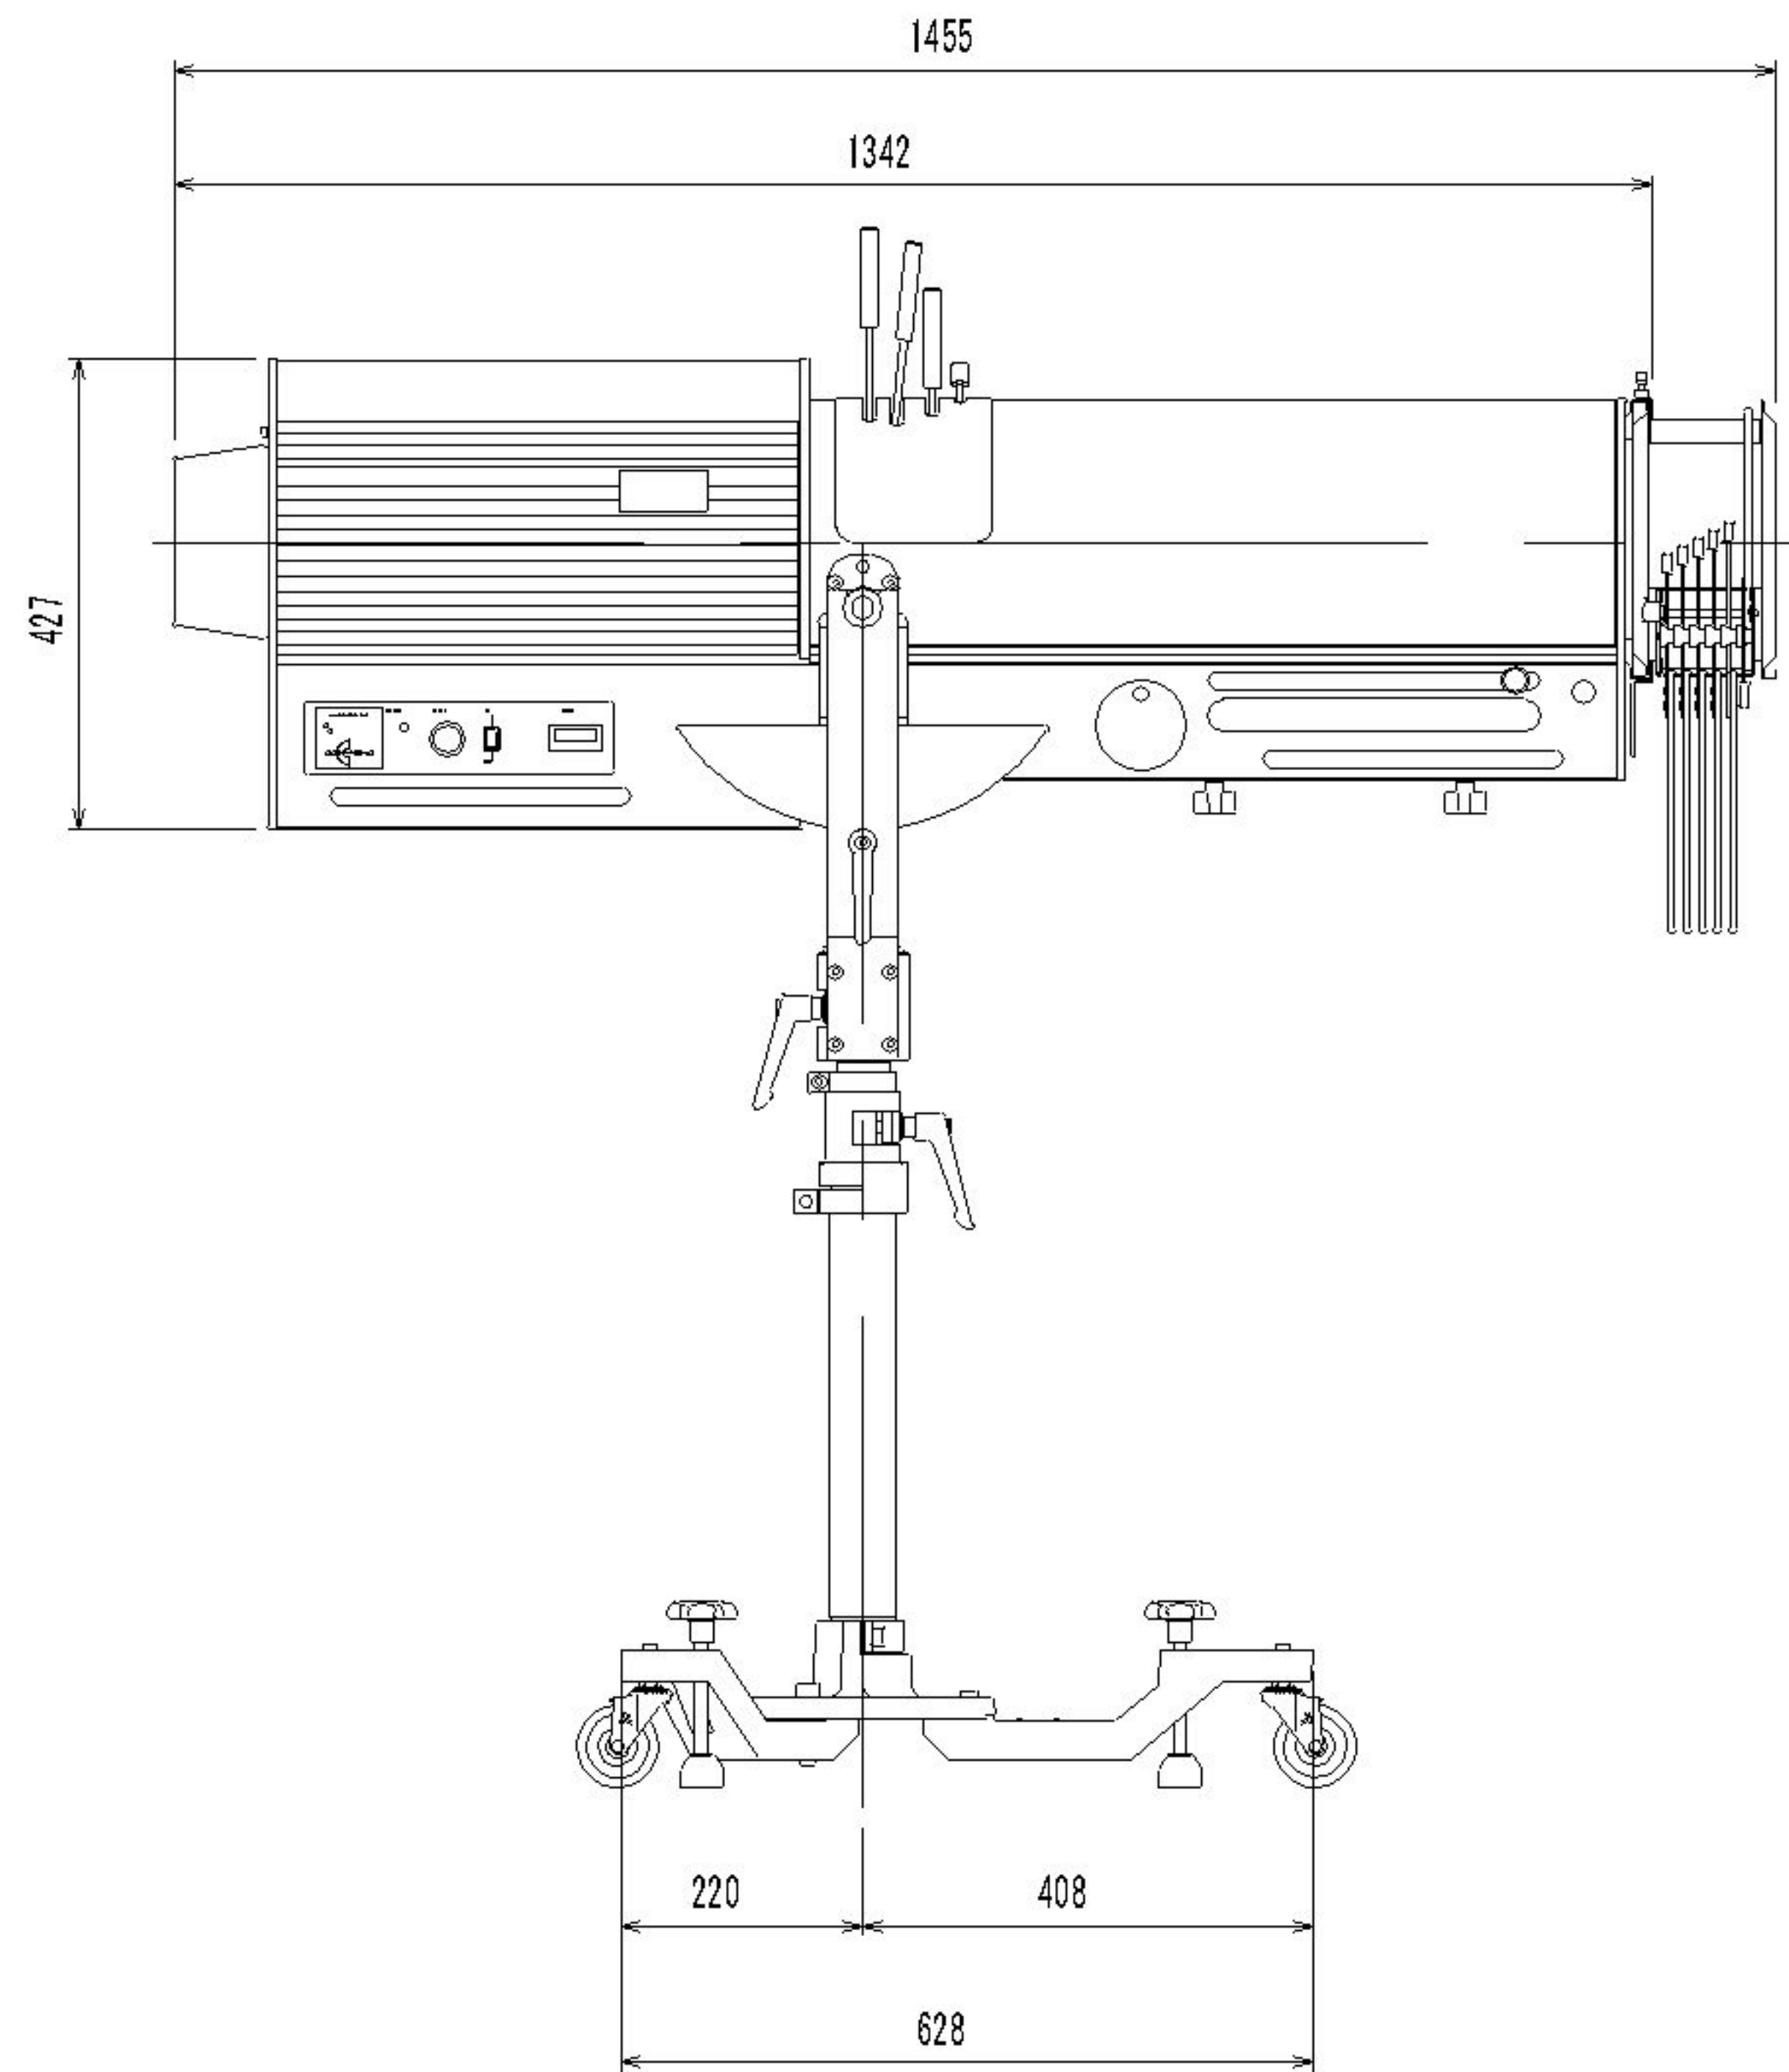

参考図面  
2011年10月17日

ウシオライティング株式会社

1KWクセノンピンスポットライト1004SR/e

XPS-1004SR/e