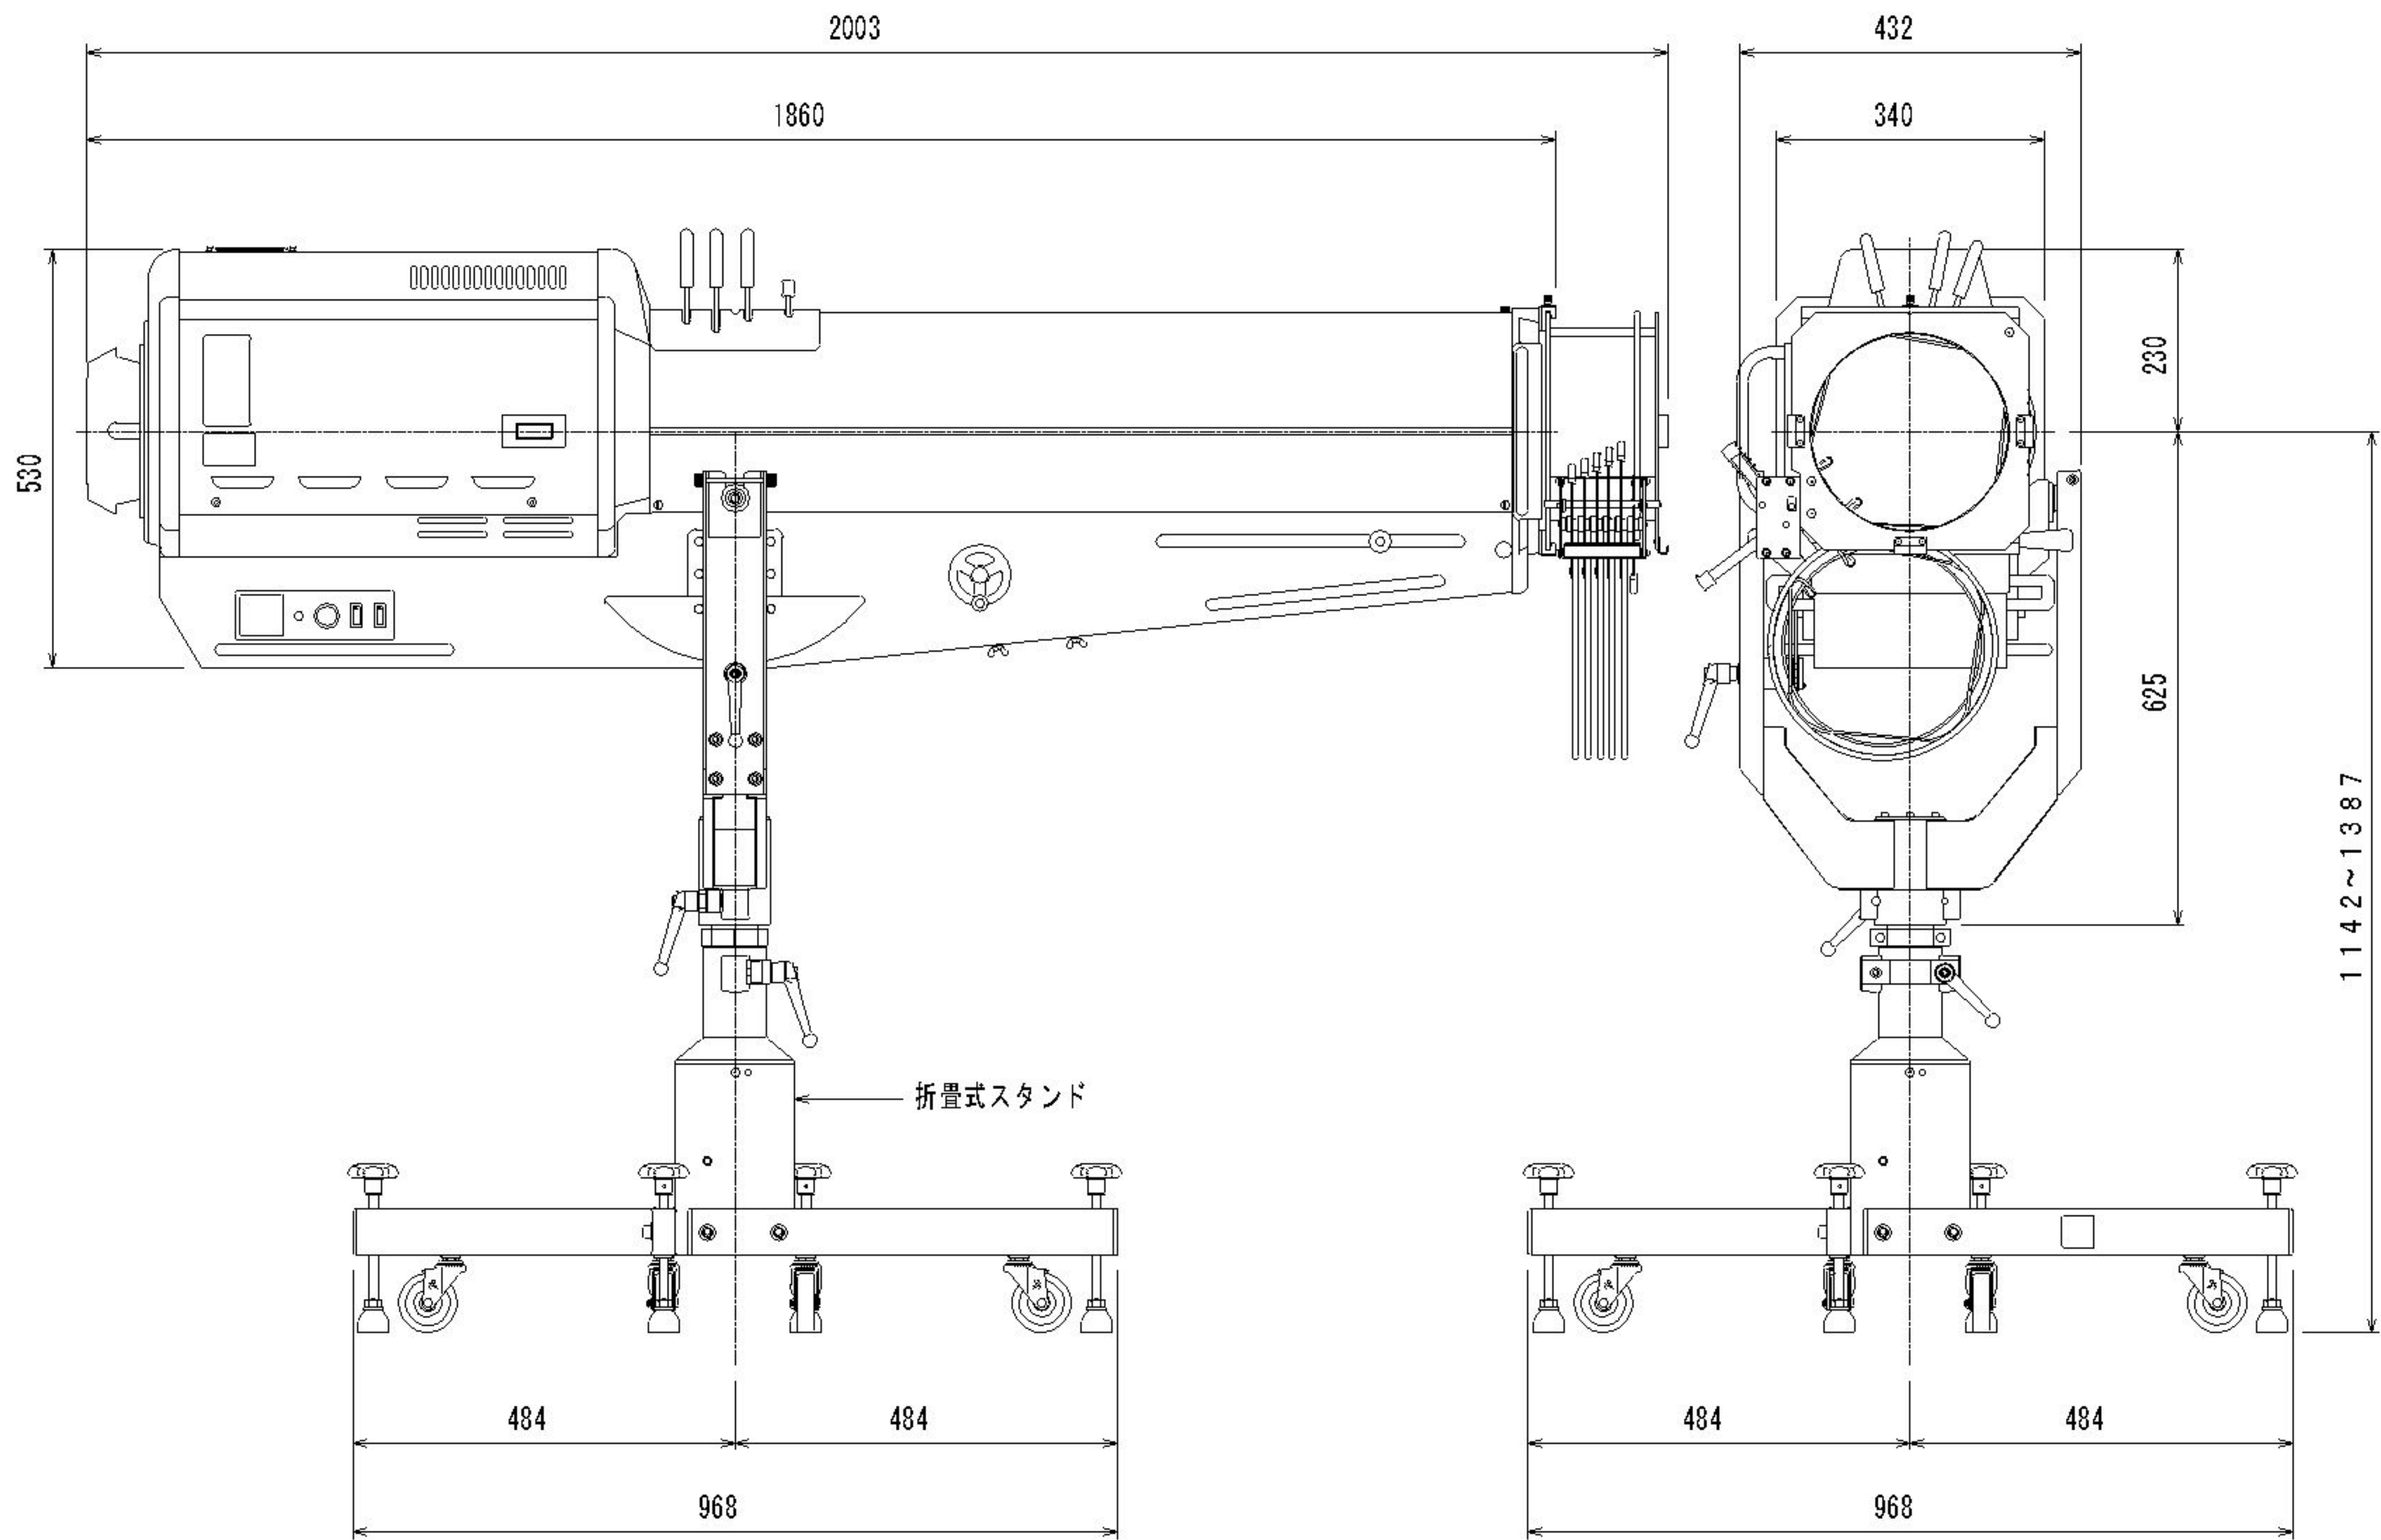

参考図面  
2011年10月17日

ウシオライティング株式会社

3KWクセノンピンスポットライト (ロングスロー)  
XPS-3000LSR/e