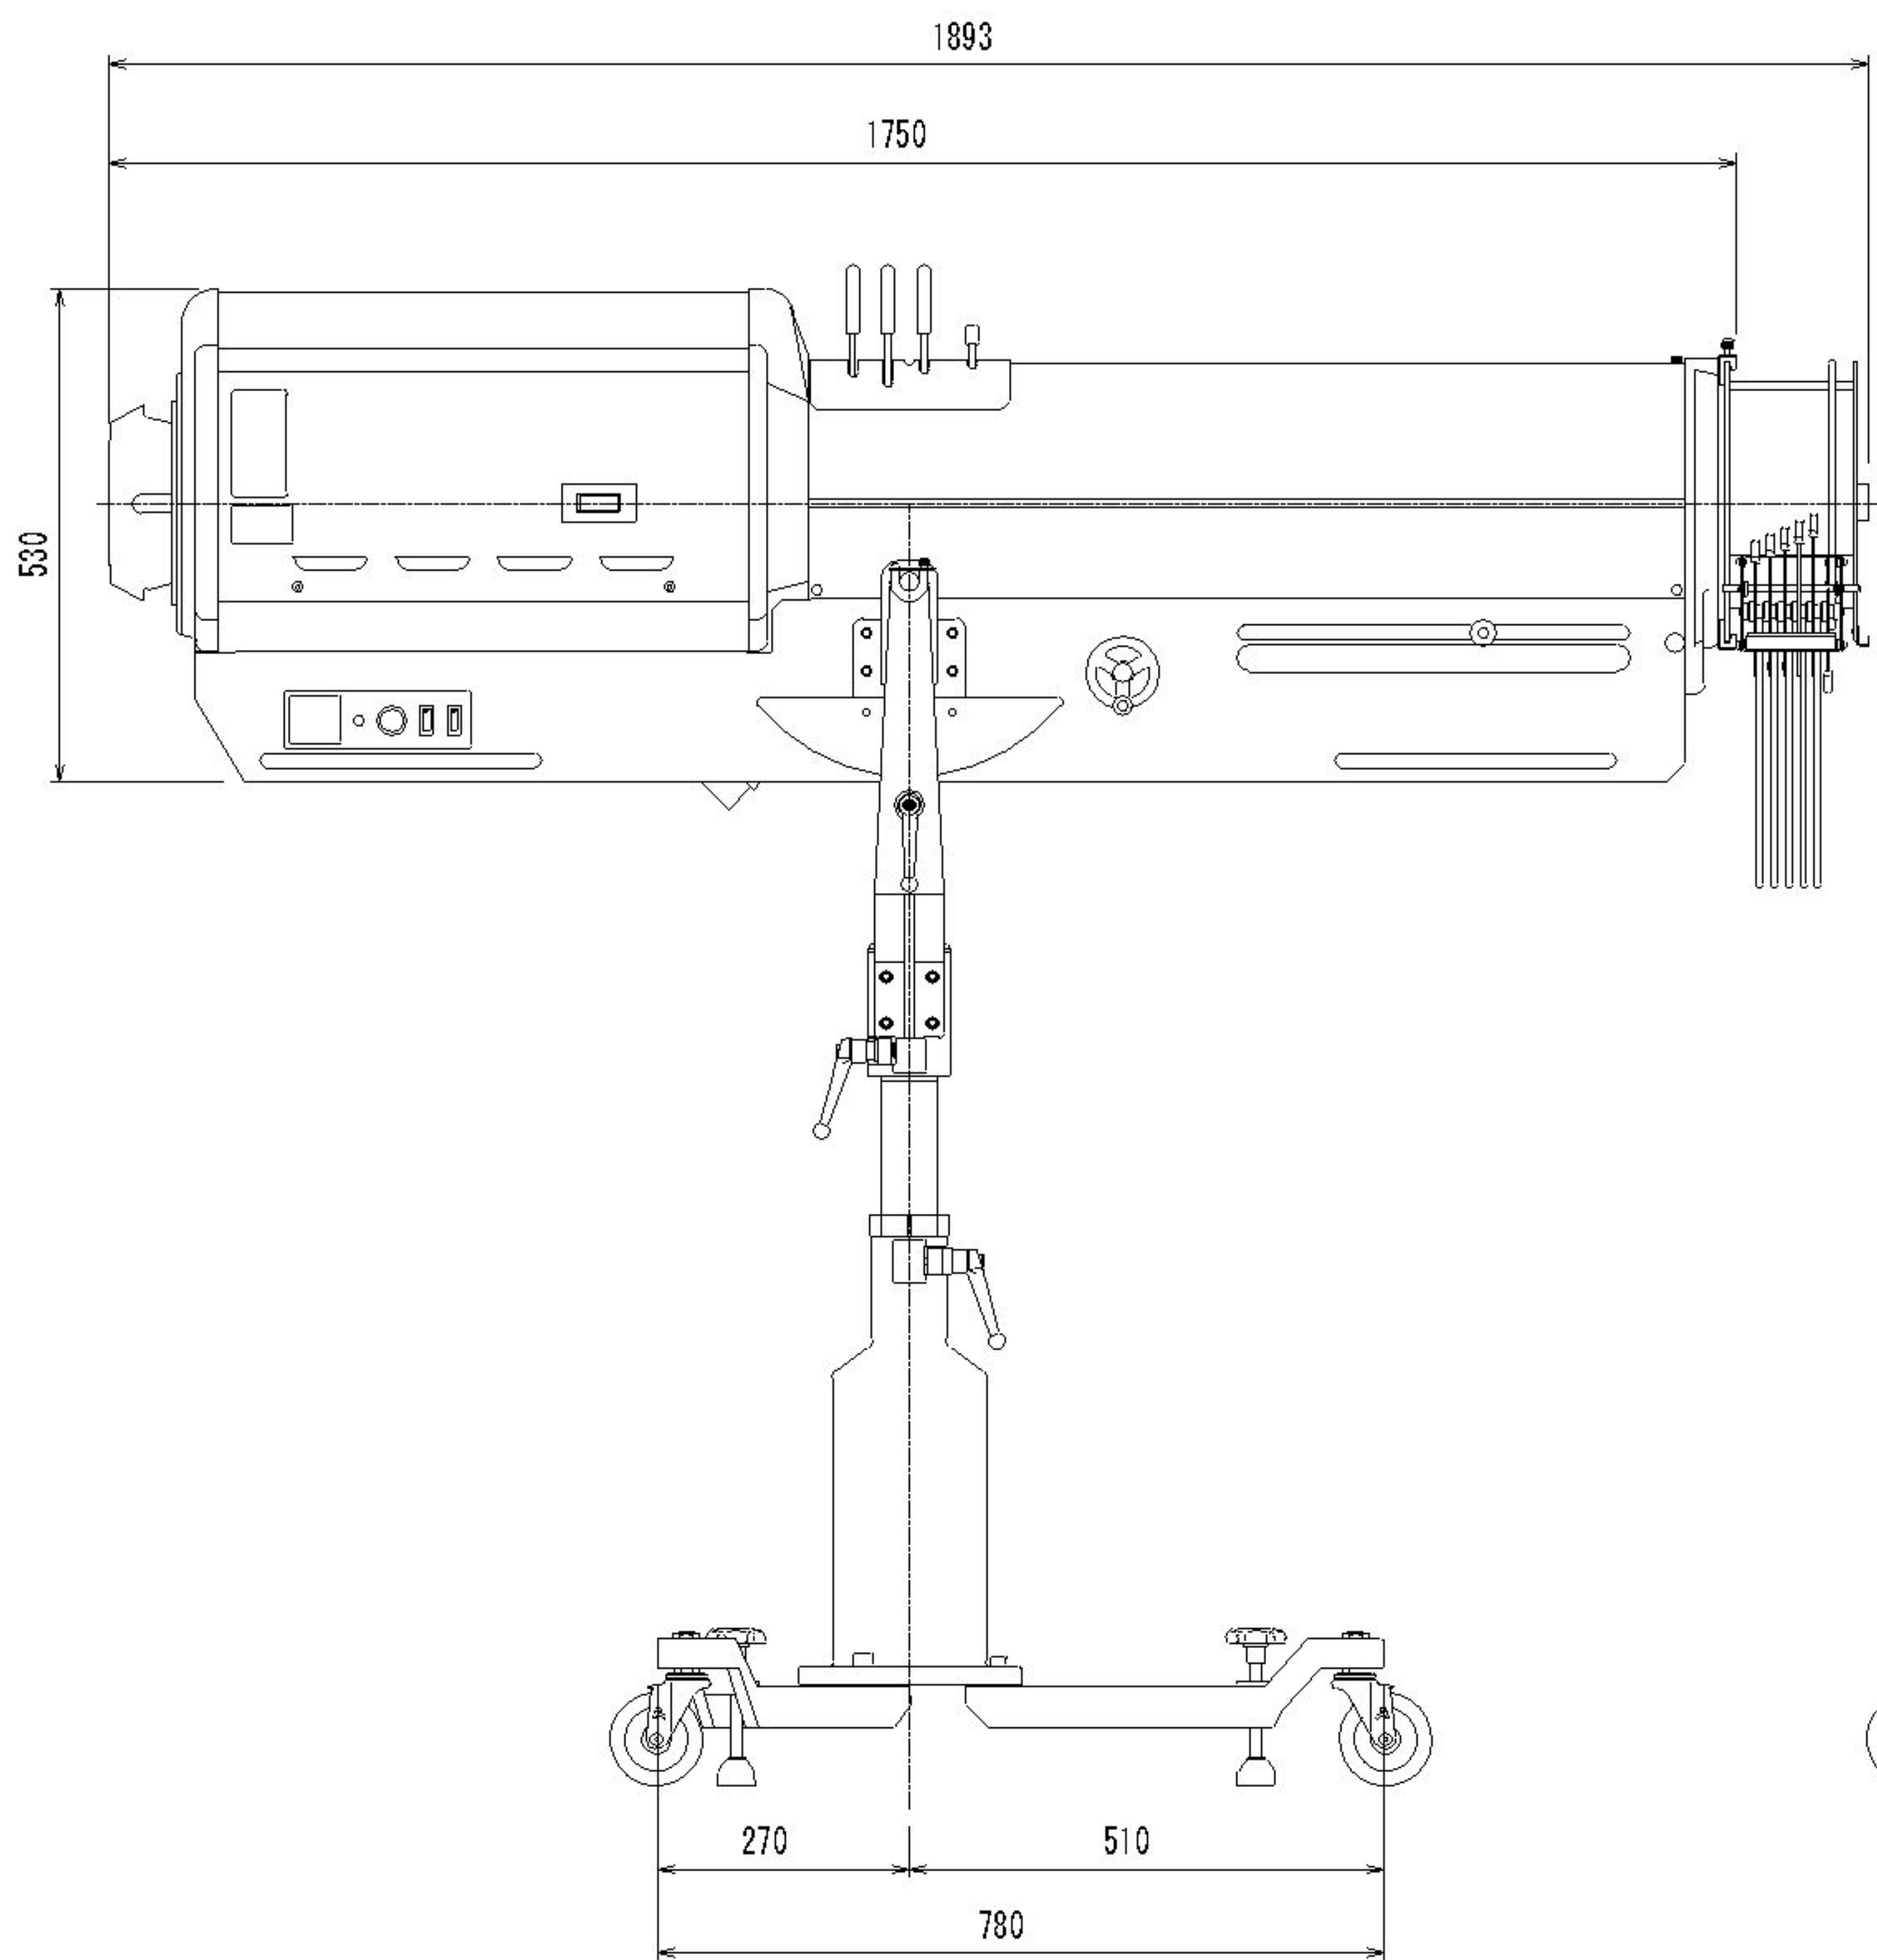

参考図面
2011年10月17日

ウシオライティング株式会社

3KWクセノンピンスポットライト3002SR/e

XPS-3002SR/e