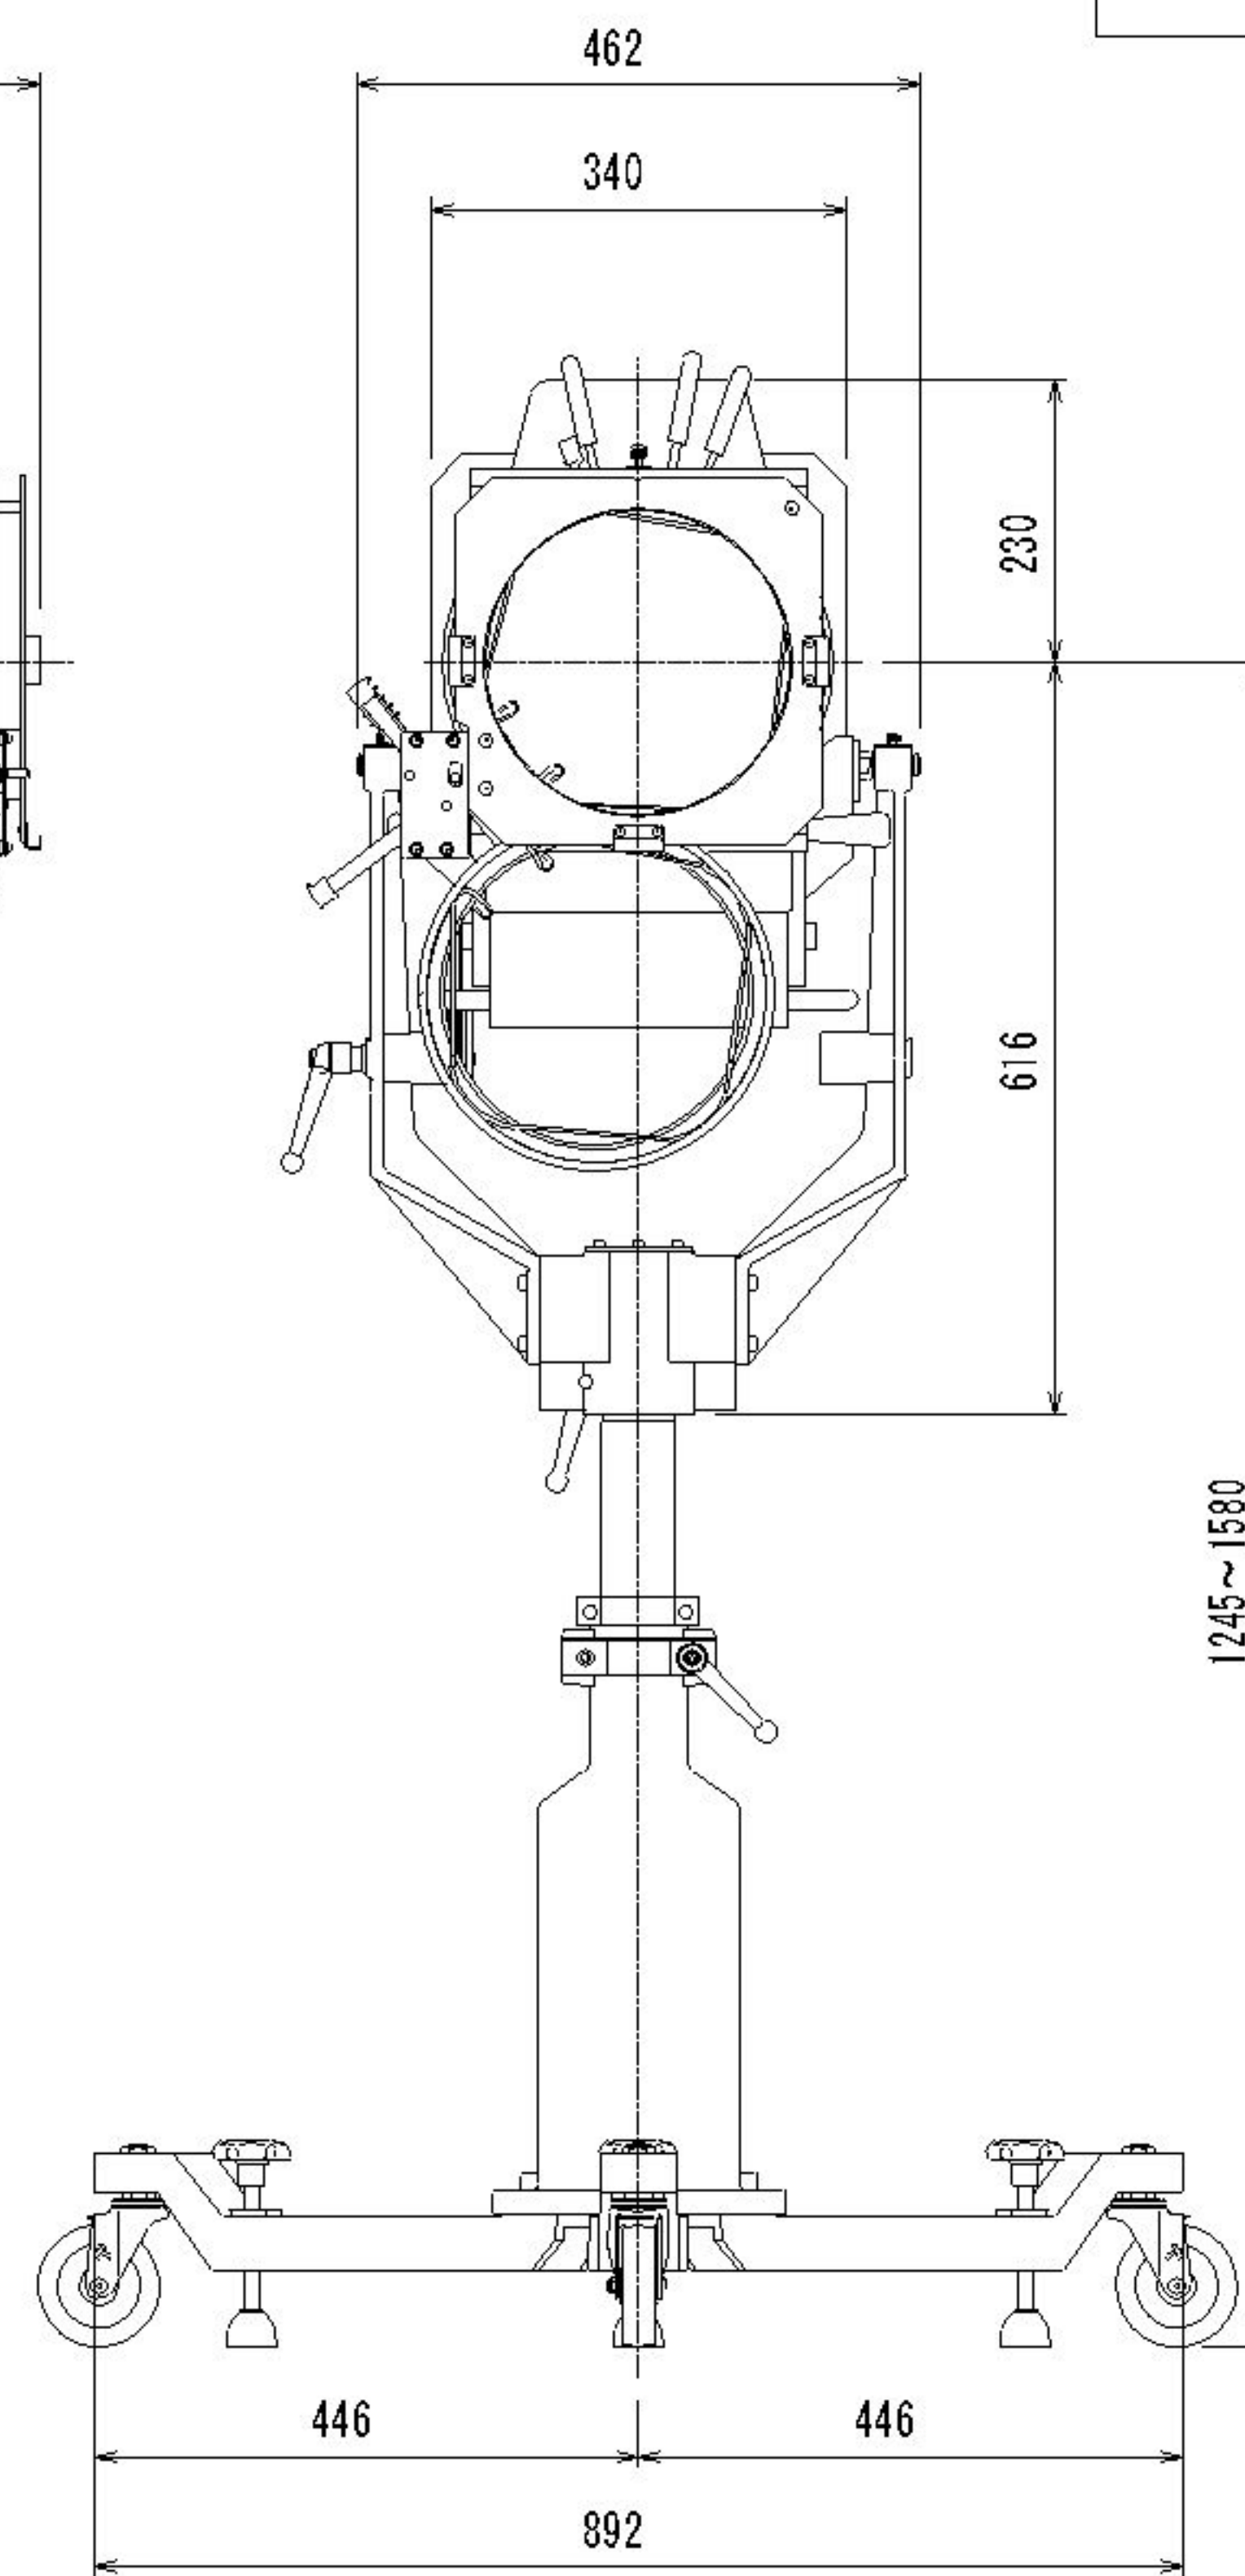

参考図面
2011年10月17日

ウシオライティング株式会社

3KWクセノンピンスポットライト3002SR/e

XPS-3002SR/e