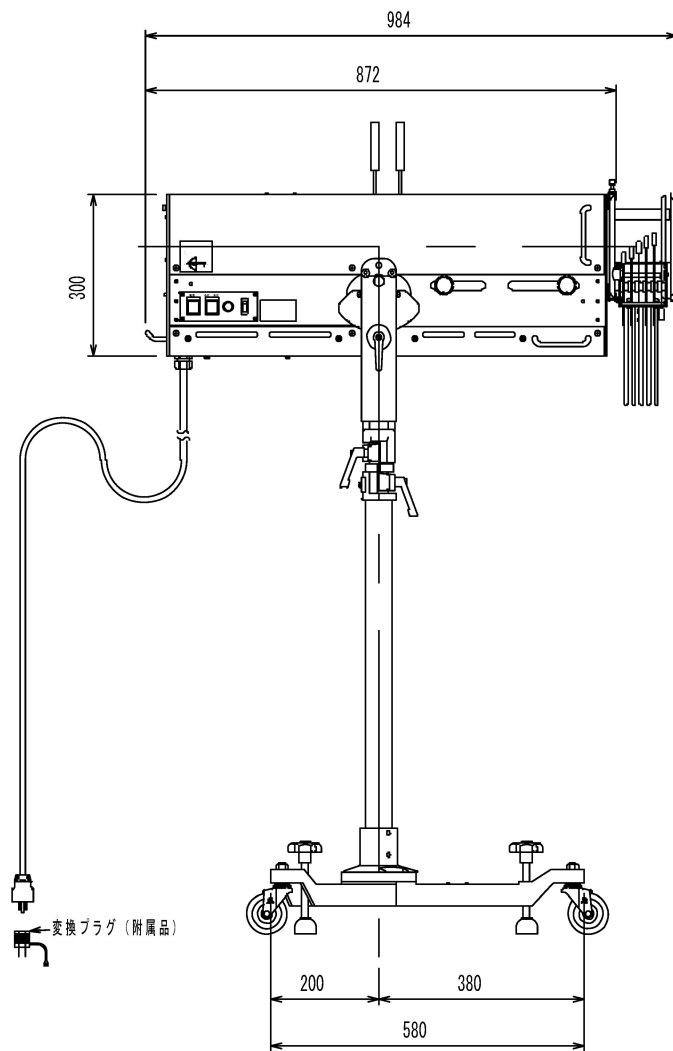

参考図面
2015年9月28日

ウシオライティング株式会社

500Wクセノンフォロースポットライト
SUPERSOL® 501SR/e