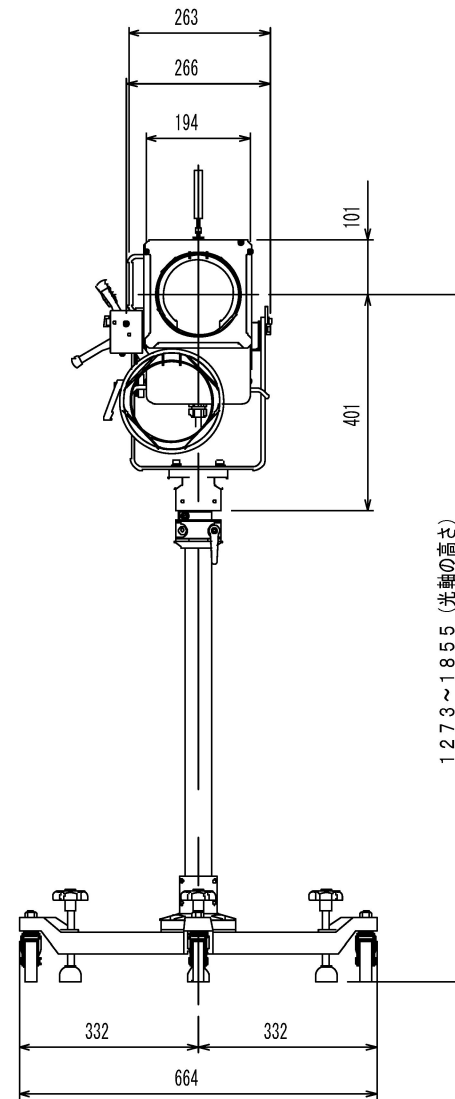

参考図面
2015年9月28日

ウシオライティング株式会社

500Wクセノンフォロースポットライト
SUPERSOL® 501SR/e