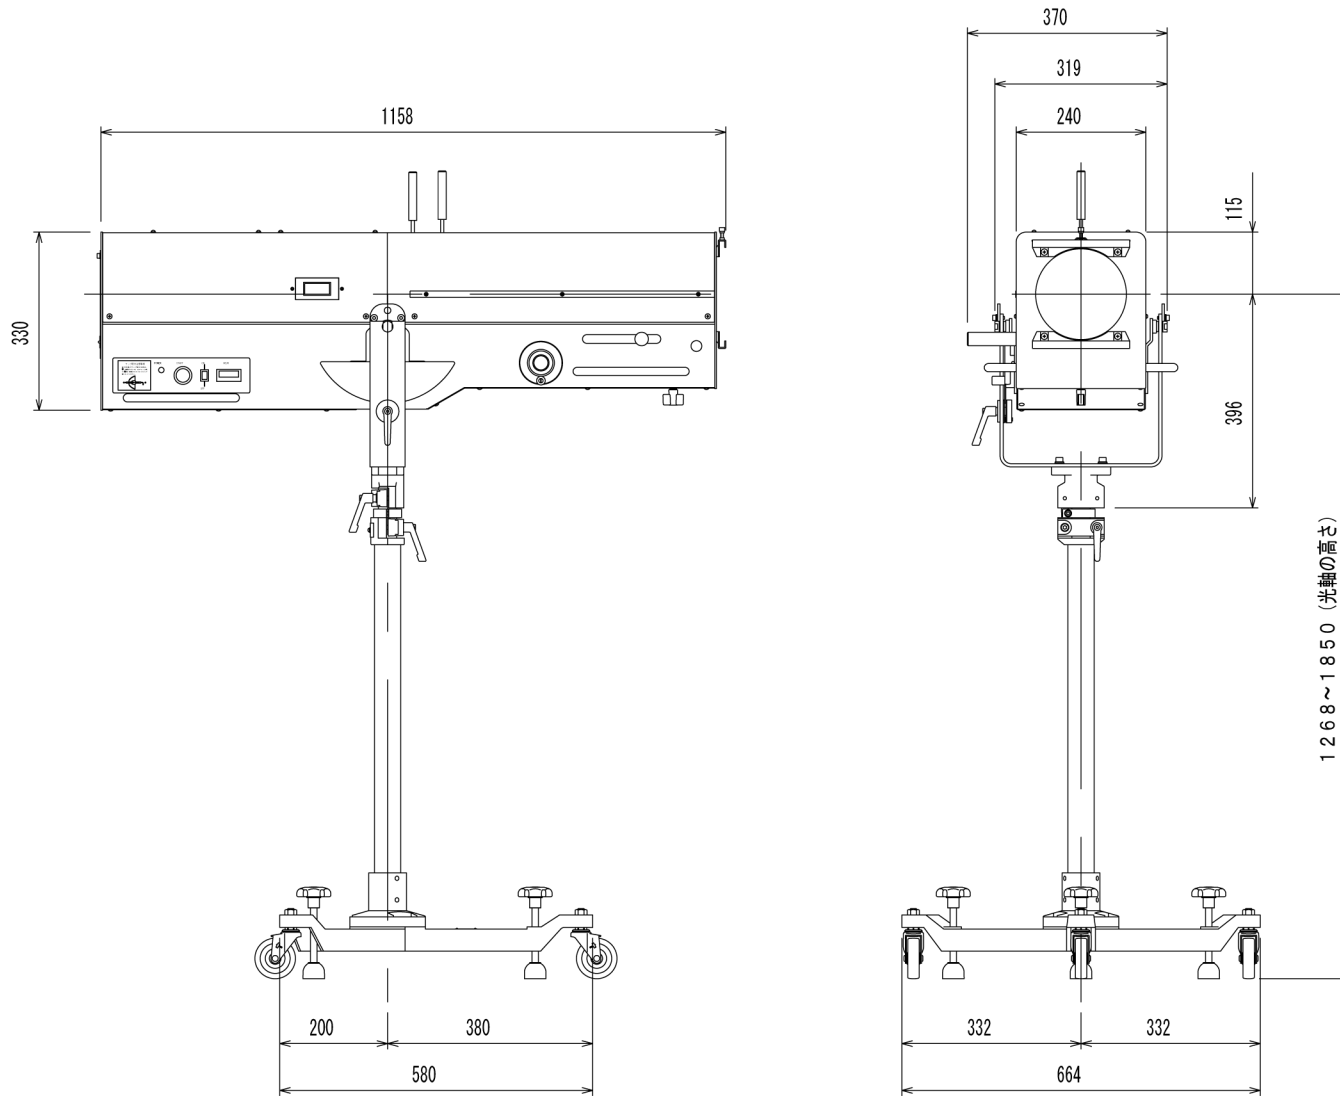

参考図面
2014年9月11日

ウシオライティング株式会社

700Wクセノンフォロースポットライト
SUPERSOL® 701SR/e