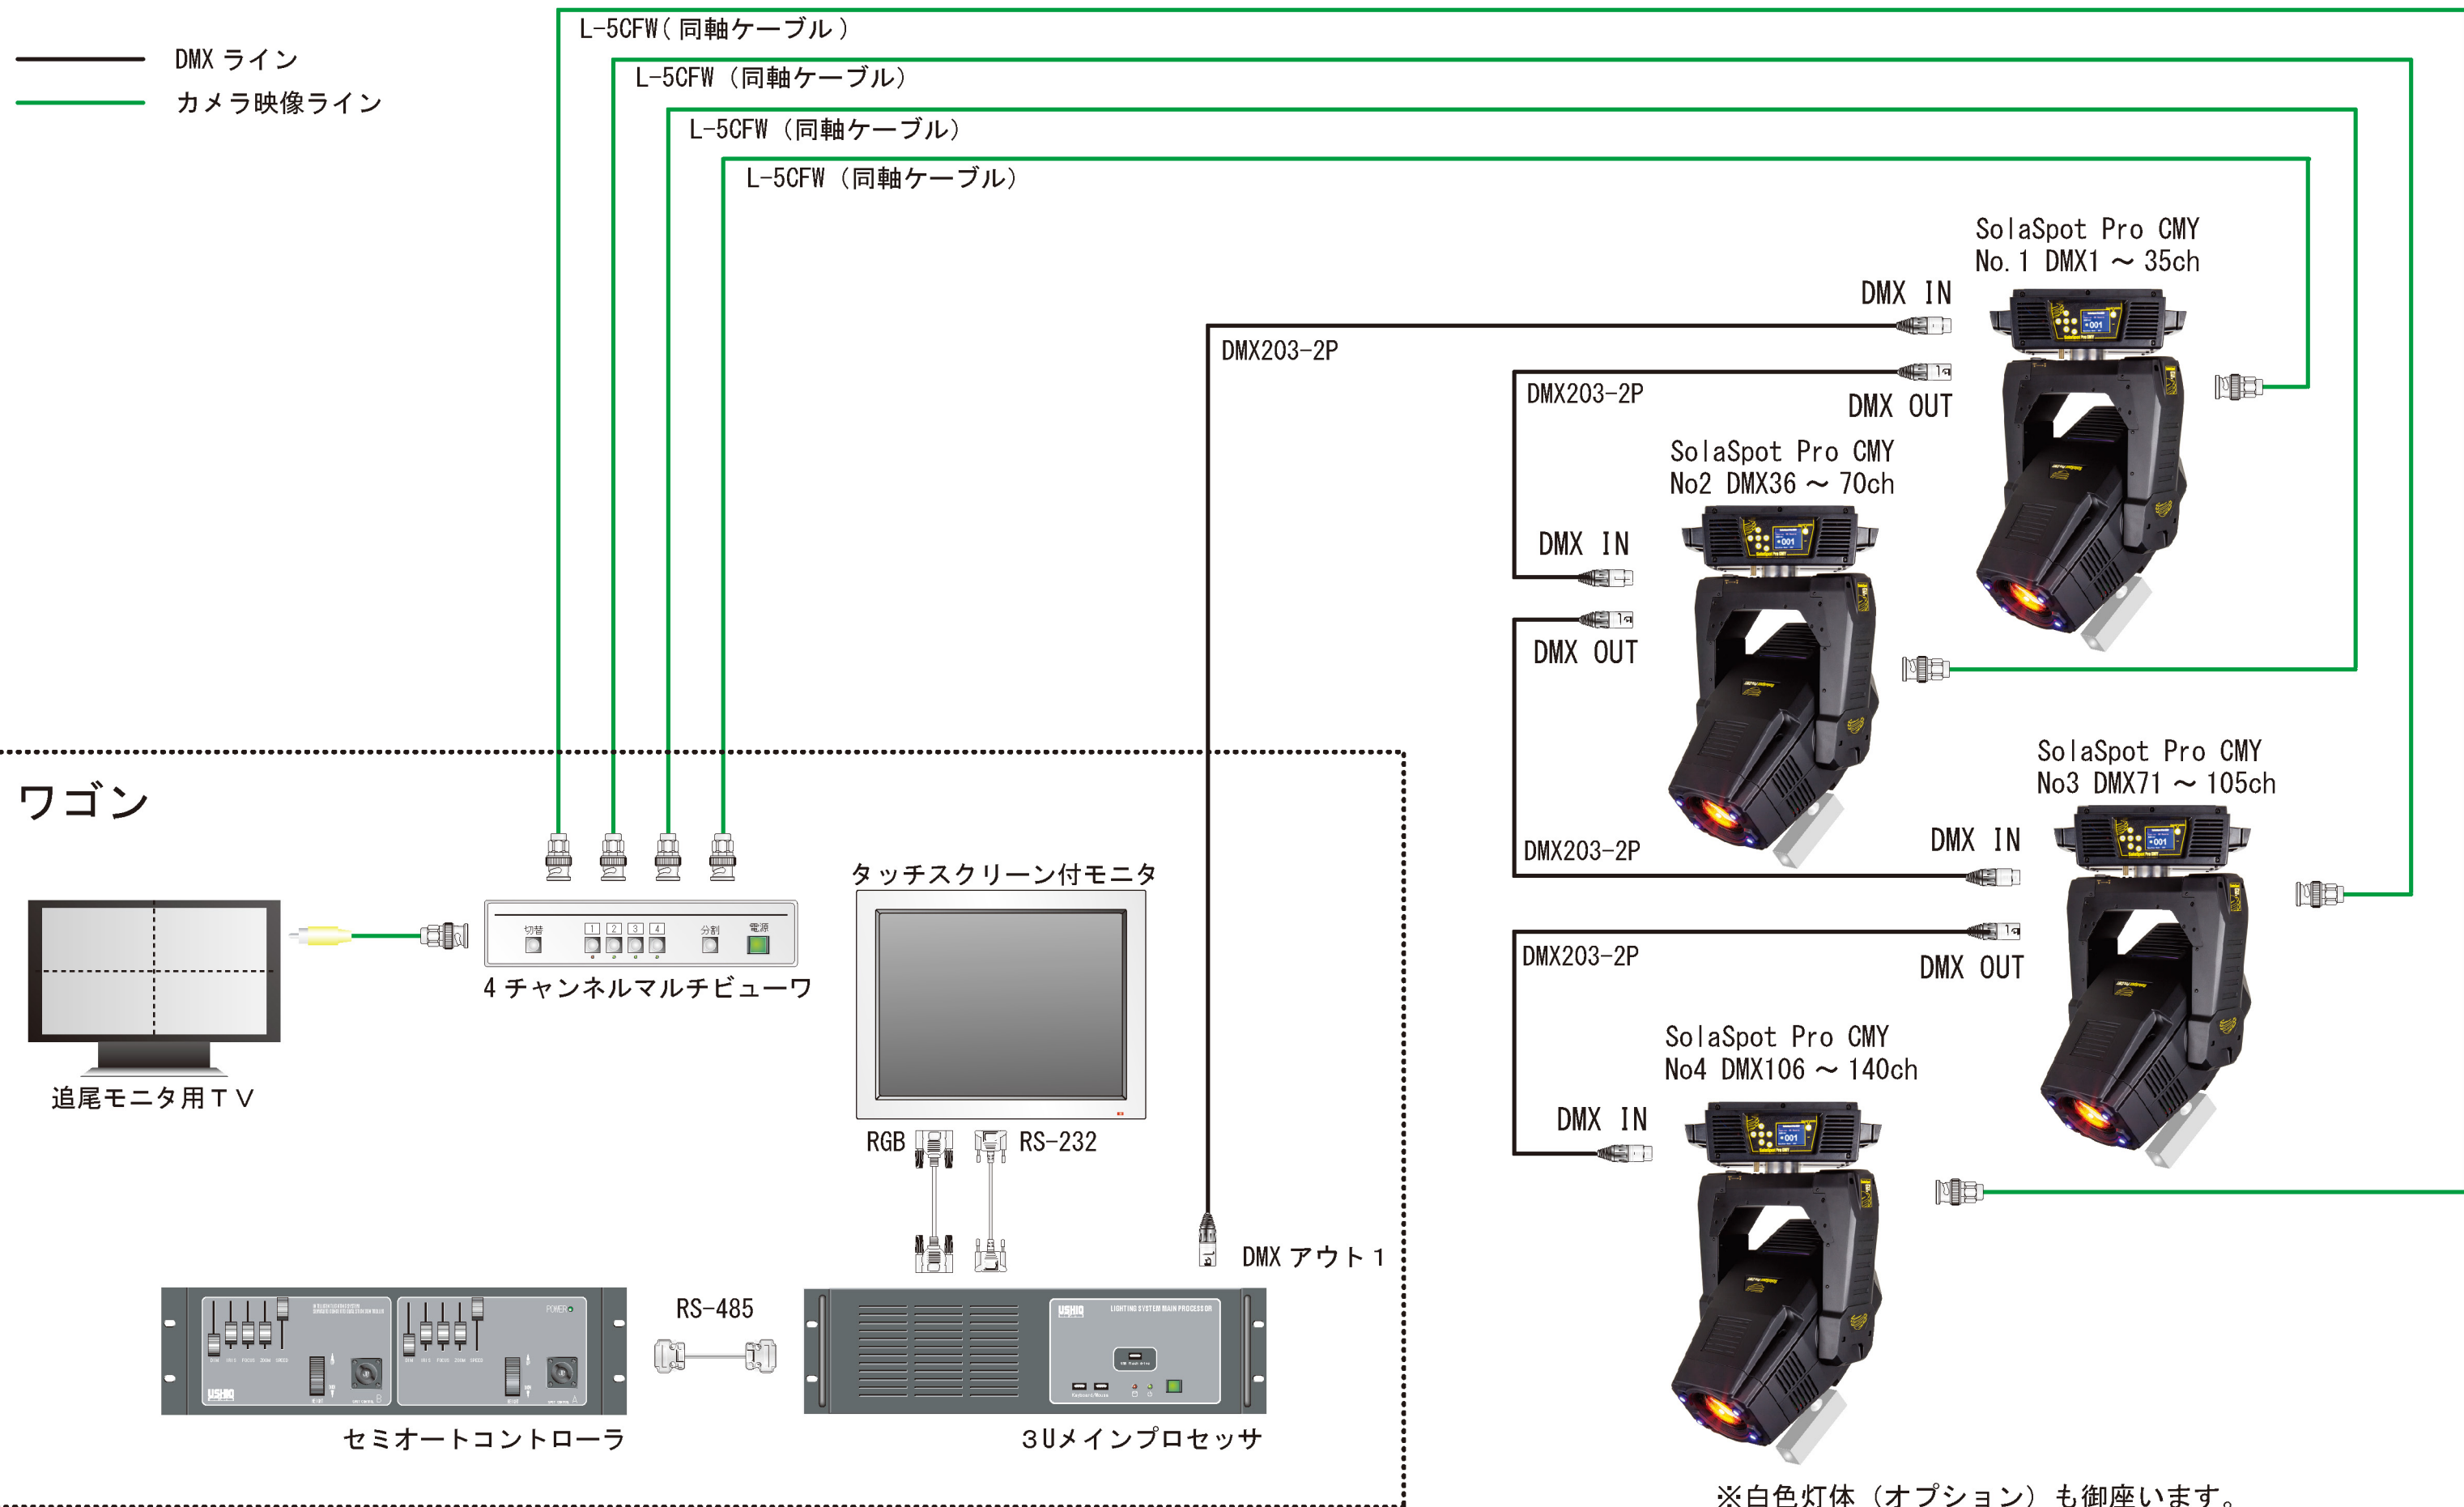

# カメラ付 手動追尾システム構成図

ウシオライティング株式会社

※白色灯体 (オプション) も御座います。